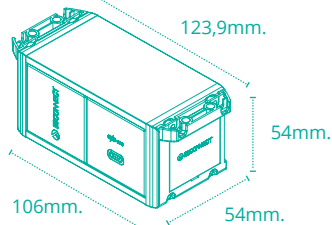

Módulo de carga (Docking). Charging module (Docking).