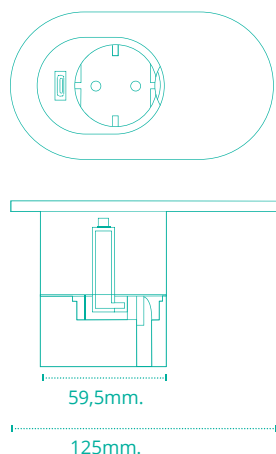

ES. Orbit blanco instalado en cabina.

EN. White Orbit in a meeting booth.

Medidas / Measures