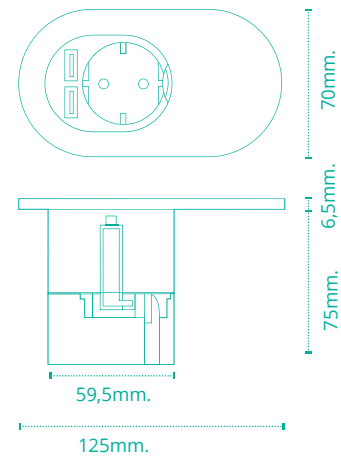

Características técnicas

- Su diseño oculta el corte circular de diámetro 60mm realizado para su instalación.
- Dispone de embellecedor en acabado blanco (RAL 9010) o negro (RAL 9011).
- Proporciona 1 toma de corriente, la cual puede ocultarse mediante una tapa deslizante, sola o con diferentes combinaciones de USB de carga tipo A y tipo C hasta 60W.
- Incorpora cable de alimentación de 230mm con conector rápido en el extremo, permitiendo su conexión individual o la interconexión de varios de forma rápida y sencilla.

Medidas / Measures

Configuraciones / Configurations

Toma de corriente + USB carga regular / Power outlet + Regular USB Charging

1 enchufe + 2 USB tipo A / 1 socket + 2 USB type A

1 enchufe + 1 USB tipo A + 1 USB tipo C / 1 socket + 1 USB type A + 1 USB type C