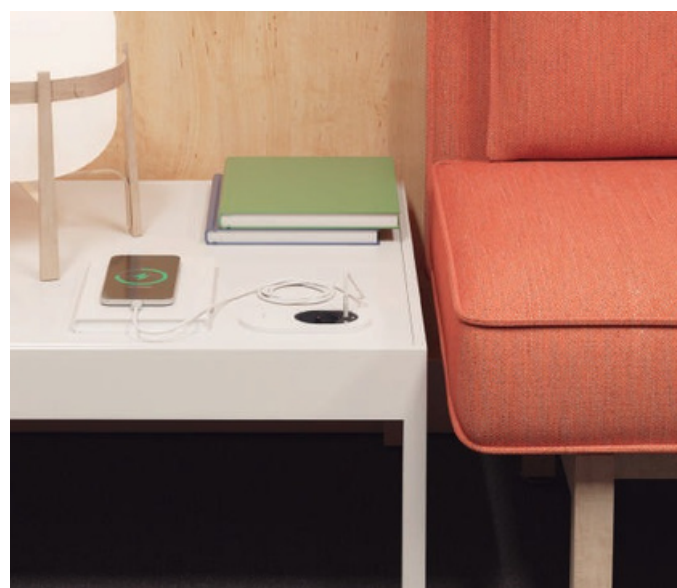

Orbit

Esencia y
discreción
Essence and
discretion

ES

Su diseño permite combinar 1 toma de corriente con diferentes conectores USB para carga de dispositivos móviles, tabletas y portátiles de hasta 60W de potencia, pudiendo ocultar la toma eléctrica cuando no está en uso.

EN

Its design allows to combining 1 power outlet with different USB connectors for charging mobiles, tablets and laptops up to 60W power, being able to hide the power socket when it is not in use.

ES. Orbit negro instalado en mesa de oficina.

EN. Black Orbit installed in an office table.

ES

Máxima funcionalidad en 60mm de diámetro

El novedoso concepto de Orbit permite disponer de 1 toma de corriente y hasta 2 conexiones de carga USB en un espacio muy reducido, ofreciendo además la posibilidad de ocultar el enchufe cuando no está en uso mediante una tapa deslizante, proporcionando seguridad y limpieza al entorno de trabajo.

ES: Varios Orbit negros instalados juntos en una mesa de biblioteca.

EN: Several black Orbit installed together in a library table.

Regular charging

ES. Varios Orbit en acabado blanco instalados en universidad.