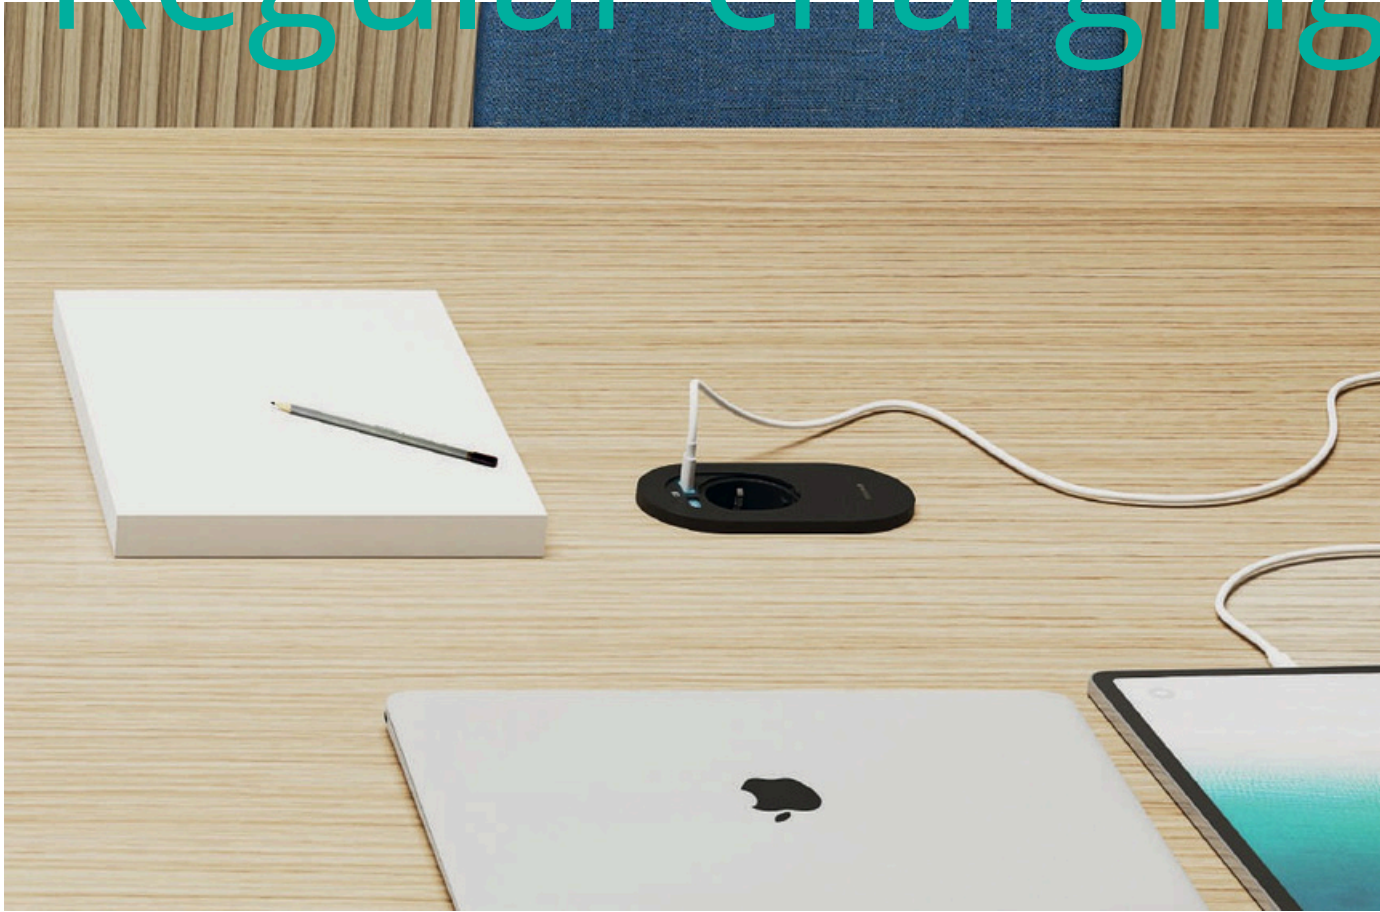

ES: Varios Orbit negros instalados juntos en una mesa de biblioteca.

EN: Several black Orbit installed together in a library table.

Regular charging

ES. Varios Orbit en acabado blanco instalados en universidad.

EN. Several Orbit in white finish installed in a university

ES. Orbit en acabado negro instalado en mesa de reuniones.

EN. Orbit in black finish installed in a meeting table.

ES

Orbit es el ejemplo de esencia y discreción, haciendo posible la combinación de 1 toma de corriente y conexiones USB tipo A y tipo C en carga estándar para dispositivos móviles y tabletas, ofreciendo la posibilidad de ocultar la toma de corriente cuando no está en uso.