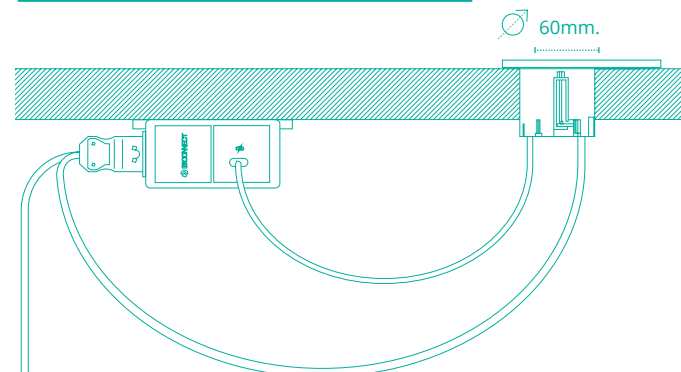

ES. Orbit blanco instalado en cabina.

EN. White Orbit in a meeting booth.

Medidas / Measures

Módulo de carga (Docking). Charging module (Docking).

Instalación y conexión / Installation & connection

ES. Orbit con carga inteligente incorpora un cable de USB tipo C y otro con conector rápido en el extremo, proporcionando una conexión rápida y sencilla al transformador de carga (Docking).

EN. Orbit with smart USB charging includes one type C connection cable and another cable with rapid connector on end, providing a quick and easy connection to the charger module (Docking).

Docking 36W / 60W