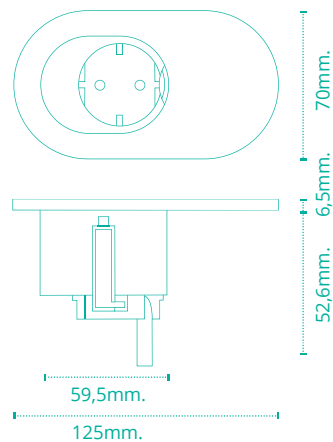

Medidas / Measures

Solo toma de corriente. Only power socket.

Instalación / Installation

EN

Maximum functionality in 60mm diameter

The innovative concept of Orbit allows to have 1 power outlet and up to 2 USB charging connections in a very small space, also offering the possibility of hiding the power outlet when it is not in use by means of a sliding cover, providing safety and cleanliness to the work environment.

Applications

- Offices.
- Pods / Meeting booths.
- Libraries / Universities.
- Technical furniture.
- Seats.
- Transports.
- Kitchens.

Features

- Surface installation in circular cut-out of 60mm diameter by means of sliding fixings with return, adaptable to desk board from 10mm to 40mm thick.
- Fixing to desk from the bottom (Torx M8).
- Possibility of flush installation with special machining.

Technical characteristics

- The 60mm circular cut-out is hidden by the product when installed.
- Its cover is available in white (RAL 9010) or black (RAL 9011) finish.
- It provides 1 power outlet with different combinations of USB charging type A and type C up to 60W.
- It is wired as standard with 230mm power cable with rapid connector on end, allowing individual connection or connection in line quickly and easily.

Configuraciones / Configurations

Solo toma de corriente. Only power outlet.