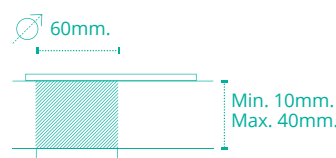

Instalación / Installation

EN

Maximum functionality in 60mm diameter

The innovative concept of Orbit allows to have 1 power outlet and up to 2 USB charging connections in a very small space, also offering the possibility of hiding the power outlet when it is not in use by means of a sliding cover, providing safety and cleanliness to the work environment.

Applications

- Offices.
- Pods / Meeting booths.
- Libraries / Universities.
- Technical furniture.
- Seats.
- Transports.
- Kitchens.

Features

- Surface installation in circular cut-out of 60mm diameter by means of sliding fixings with return, adaptable to desk board from 10mm to 40mm thick.
- Fixing to desk from the bottom (Torx M8).
- Possibility of flush installation with special machining.

Technical characteristics

- The 60mm circular cut-out is hidden by the product when installed.
- Its cover is available in white (RAL 9010) or black (RAL 9011) finish.
- It provides 1 power outlet with different combinations of USB charging type A and type C up to 60W.
- It is wired as standard with 230mm power cable with rapid connector on end, allowing individual connection or connection in line quickly and easily.

Configuraciones / Configurations

Solo toma de corriente. Only power outlet.