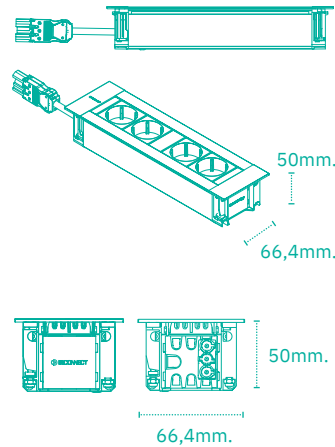

Medidas / Measures

Detalles que nos hacen diferentes Details that make us different

White

Disponible en color blanco.
Available in white.

Multimedia configurable.
Configurable multimedia.

Fabricación a medida.
Custom manufacturing.

Compatible con sistema de organización Orgatech.
Compatible with Orgatech cable management.

Compatible con "Ultra-Compact USB Smart Charging System" hasta 60W. Compatible with "Ultra-Compact USB Smart Charging System" up to 60W.

EN

Very small design without limits

Its design allows manufacturing any custom configuration with very small dimensions. It can be adapted to include the necessary connections for each project.

Rapid connection

Power supply through cable with rapid connector at the end. Also made with other connection systems on request.

An organized work station

Our cable organization system can be added to all Intro2.0 electrifications to avoid disorder in connections on the work station surface.

Applications

- Operational office furniture.
- Libraries.
- School furniture.
- Auditorium chairs.
- Hotel furniture.
- Partitions.