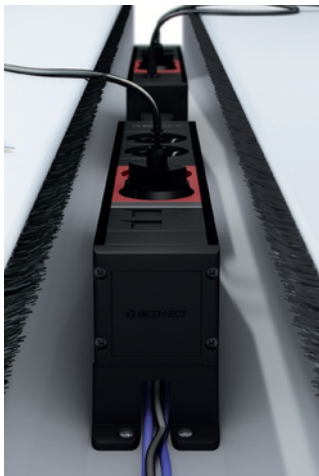

ES

Rápida instalación

Fijación del perfil mediante zeta con tornillos.

En las referencias con entrada de datos por la parte trasera, se utiliza una zeta elevada que permite el paso del cableado.

Rápida conexión

Alimentación de corriente por conector rápido macho empotrado en el lateral. También se fabrica con otros sistemas de conexión bajo pedido.

Sistema modular

Sistema modular de adaptación de placas con conectores de datos y multimedia, con entrada directa de cables, facilitando la instalación y el posible cambio de elementos.

Aplicaciones

- Mobiliario de oficina.
- Mesas de laboratorio.
- Bandejas pasacables.

Prestaciones

- Cambio rápido y fácil de los módulos multimedia y de datos.
- Adaptable a bandeja de rejilla industrial.

Características técnicas

- Fabricado en perfil de aluminiolacado negro (RAL 9017) o blanco (RAL 9010). lacado negro (RAL 9017) o blanco (RAL 9010).
- Fijación por tornillería.

ES. Cubo blanco con fijaciones 90°.

EN. White Cubo with 90° brackets.

ES. Entrada de datos con zeta elevada.

EN. Data entry with raised brackets.

Detalles que nos hacen diferentes Details that make us different

White

Disponible en color blanco.
Available in white.

Multimedia configurable.
Configurable multimedia.

Fabricación a medida.
Custom manufacturing

Compatible con sistema de organización Orgatech.
Compatible with Orgatech cable management.

Compatible con "Ultra-Compact USB Smart Charging System" hasta 60W. Compatible with "Ultra-Compact USB Smart Charging System" up to 60W.

EN

Quick installation

Fixed by set of mounting brackets with screws.

In references with rear data or multimedia input, raised brackets are used to leave access for cables.

Access connection

Power supply by male rapid connector embedded in the side. It is also made with other connection systems on request.

Modular system

Modular system to adapt plates with data and multimedia connectors, with direct cable input, facilitating the installation and possible change of elements.

Applications

- Office furniture.
- Laboratory tables.
- Cable guide trays.

Features

- Quick and easy to change multimedia and data modules.
- Adaptable to grid tray.

Technical characteristics

- Made of black (RAL 9017) or white (RAL 9010) lacquered aluminum profile.
- Fixed by means of screws.